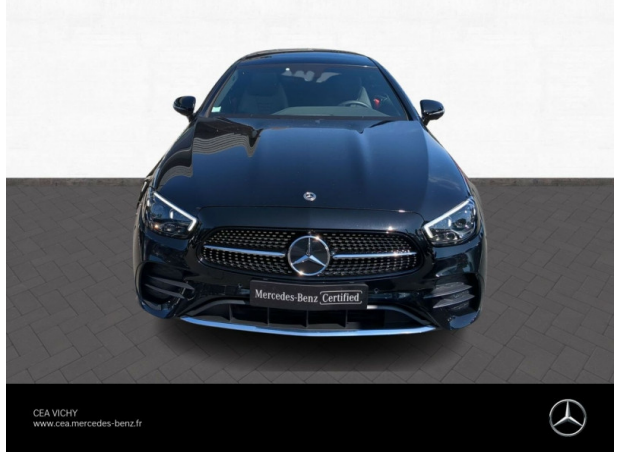

Mercedes-Benz Vichy

MERCEDES-BENZ Classe E Coupe 300 258ch AMG Line 9G-Tronic d'occasion

Occasion

MERCEDES-BENZ Classe E Coupe

300 258ch AMG Line 9G-Tronic

Mercedes-Benz Vichy

04 70 30 92 20

Prix :

69 490 €

Un crédit vous engage et doit être remboursé. Vérifiez vos capacités de remboursement avant de vous engager.

Caractéristiques du véhicule

- Kilométrage : 23 199 km
- Puissance réelle : 258 ch
- Énergie : Essence/Micro-Hybride
- Boîte de vitesse : Automatique
- Carrosserie : Coupé
- Nombre de portes : 2 portes
- Année : 2023
- Puissance fiscale : 15 CV
- Couleur : Noir obsidienne métallisé
- Garantie : Mercedes-Benz VP Certified 24 mois 24 mois

Options

- Ceintures de sécurité rouges
- Cuir nappa noir
- Fermeture assistée des portes Av/Ar
- Intégration pour smartphone
- JA AMG à 10 branches Noir brillant 19
- Noir obsidienne métallisé
- Pack chauffage confort AV
- Pack Premium PLUS
- Pack Station. avec caméras panoramiques
- Partie supérieure PDB/bas de glace cuir
- Sièges Av climatisés/chauffants/ventilés