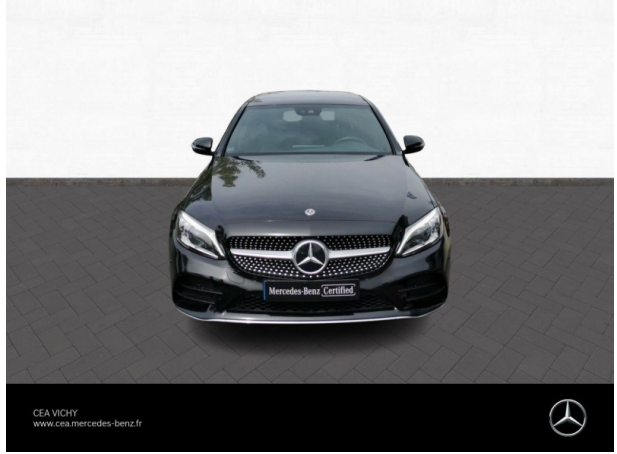

Mercedes-Benz Vichy

MERCEDES-BENZ Classe C 200 d 160ch AMG Line 9G-Tronic d'occasion

Occasion

MERCEDES-BENZ Classe C

200 d 160ch AMG Line 9G-Tronic

Mercedes-Benz Vichy

04 70 30 92 20

Prix :

29 900 €

Un crédit vous engage et doit être remboursé. Vérifiez vos capacités de remboursement avant de vous engager.

Caractéristiques du véhicule

- Kilométrage : 58 959 km
- Puissance réelle : 159 ch
- Énergie : Diesel
- Boîte de vitesse : Automatique
- Carrosserie : Berline
- Nombre de portes : 4 portes
- Année : 2021
- Puissance fiscale : 8 CV
- Couleur : Noir obsidienne
- Garantie : Mercedes-Benz VP Certified 24 mois 24 mois