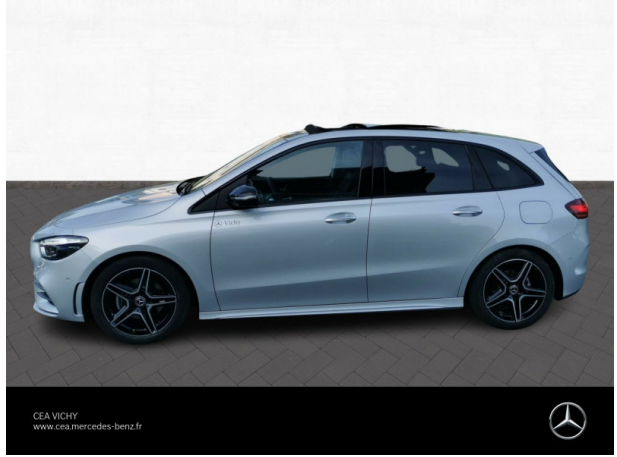

Mercedes-Benz Vichy

MERCEDES-BENZ Classe B 200d 150ch AMG Line 8G-DCT d'occasion

Occasion

MERCEDES-BENZ Classe B

200d 150ch AMG Line 8G-DCT

Mercedes-Benz Vichy

04 70 30 92 20

Prix :

48 900 €

Un crédit vous engage et doit être remboursé. Vérifiez vos capacités de remboursement avant de vous engager.

Caractéristiques du véhicule

- Kilométrage : 8 000 km
- Puissance réelle : 150 ch
- Énergie : Diesel
- Boîte de vitesse : Automatique
- Carrosserie : Monospace
- Nombre de portes : 5 portes
- Année : 2024
- Puissance fiscale : 8 CV
- Couleur : Argent high-tech métallisé
- Garantie : Mercedes-Benz VP Certified 24 mois 24 mois