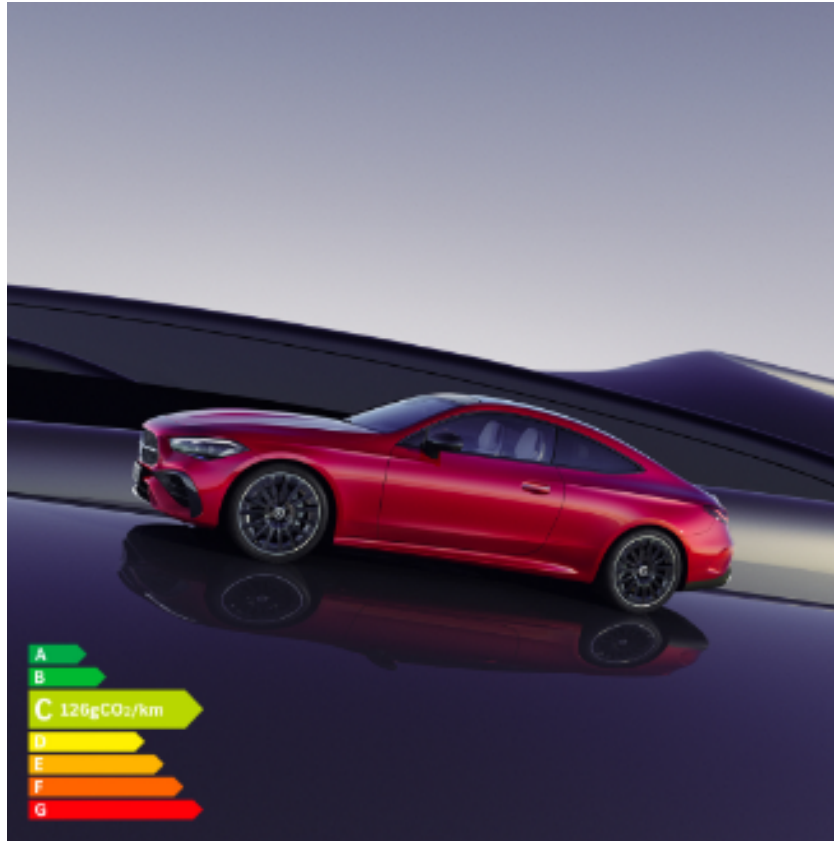

Mercedes-Benz Vichy

Nouveau Mercedes CLE Coupé

Le 7 mai 2024 - Nouveauté

Découvrez le nouveau Mercedes CLE coupé, l'essence même de la sportivité Mercedes-Benz dans un design élégant.

Sécurité, confort et technologie de pointe sont les mots clés du nouveau modèle !

Personnalisez son intérieur, ajustez les éclairages d'ambiance comme vous le souhaitez parmi 64 couleurs disponibles.

Profitez de 4 places pour un confort maximal et d'une capacité de chargement de 420L.

Disponible en motorisation Hybride Rechargeable et Thermique. Essayez le dès maintenant > [En savoir plus](#)

PS : En option, profitez de la fonction massage à 7 zones.

Au quotidien, prenez les transports en commun #SeDéplacerMoinsPolluer